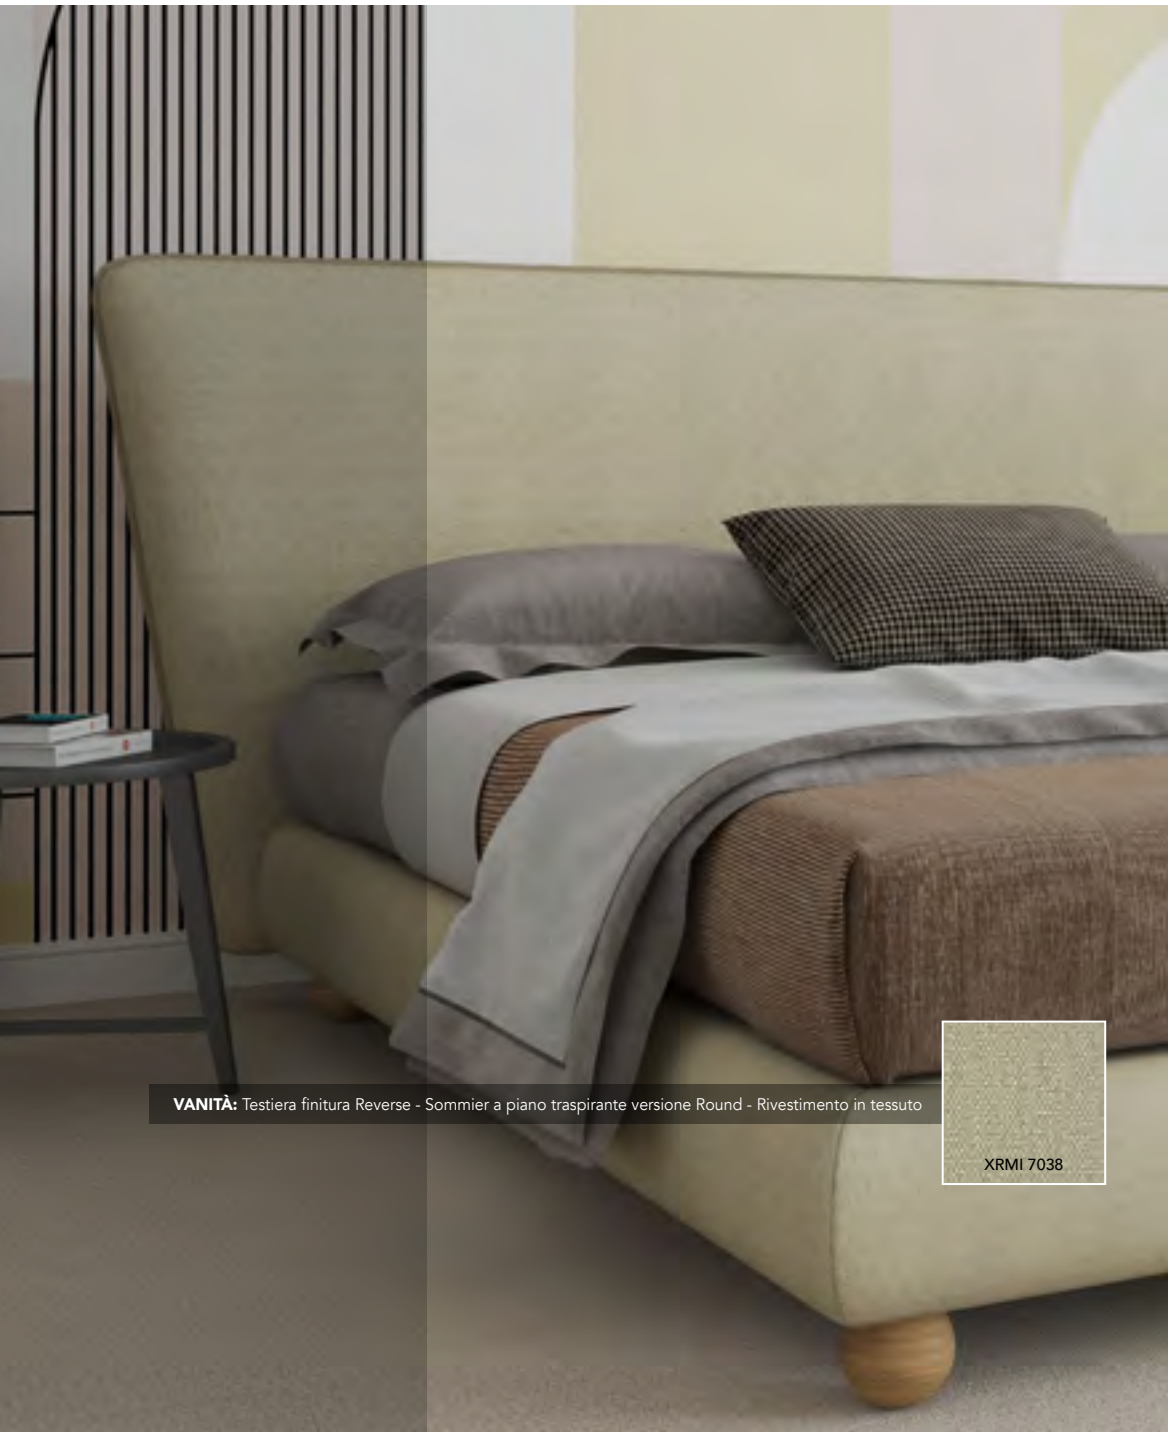

XRMI 9012

XRMI 9011

**VANITÀ:** Testiera finitura Piping Capitoné con bottoni  
Rivestimento in tessuto

XRMI 7101

XRMI 7038

**VANITÀ:** Testiera finitura Reverse - Sommier a piano traspirante versione Round - Rivestimento in tessuto