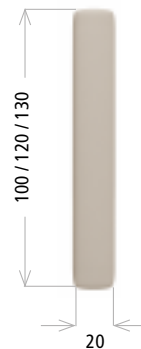

DESIDERIO

Caratteristiche tecniche

Struttura in legno tamburato con imbottitura in poliuretano espanso a quote differenziate.

Rivestimento sfoderabile nelle versioni Liscia, Reverse e Piping

Possibilità di personalizzazione con colore differente il Piping ed i bottoni.