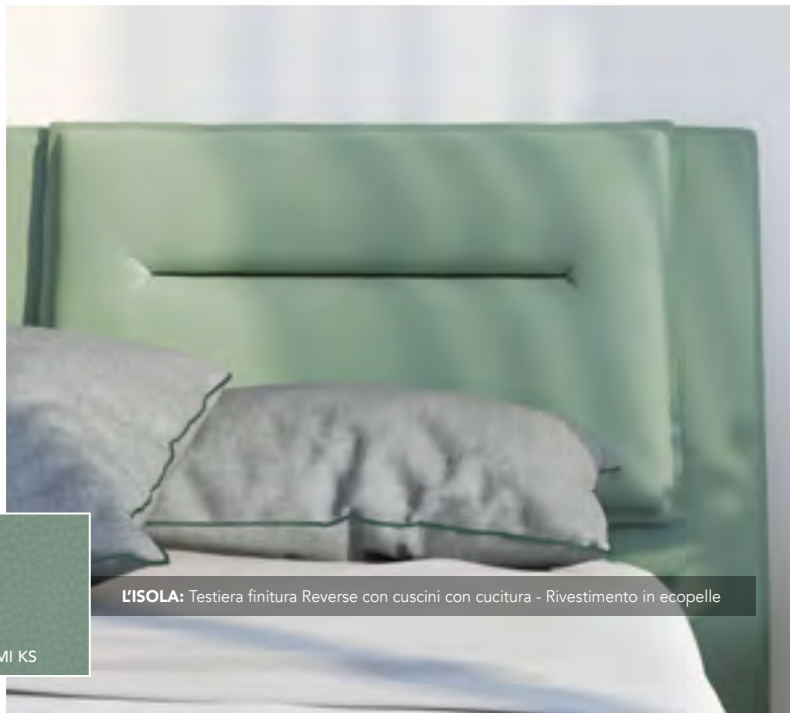

XRMI KS

L'ISOLA: Testiera finitura Reverse con cuscini con cucitura - Rivestimento in ecopelle