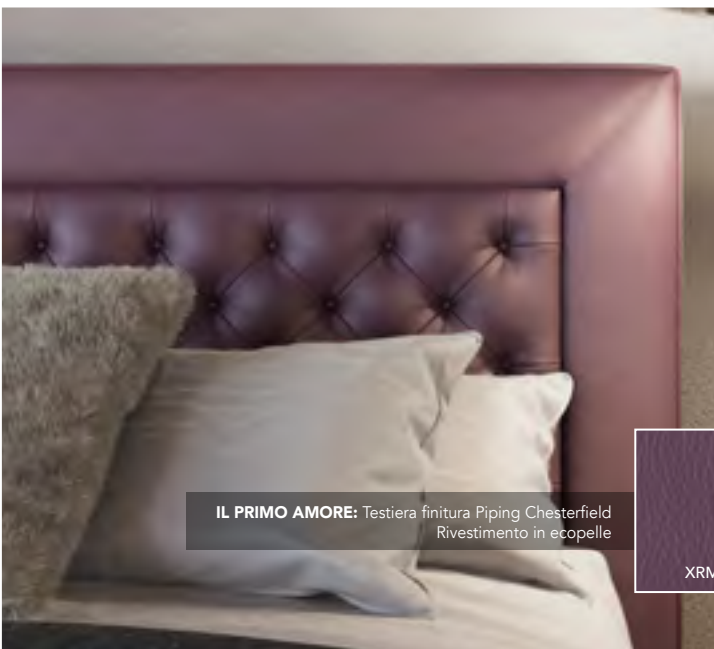

IL PRIMO AMORE: Testiera finitura Piping Chesterfield Rivestimento in ecopelle

XRMI VS