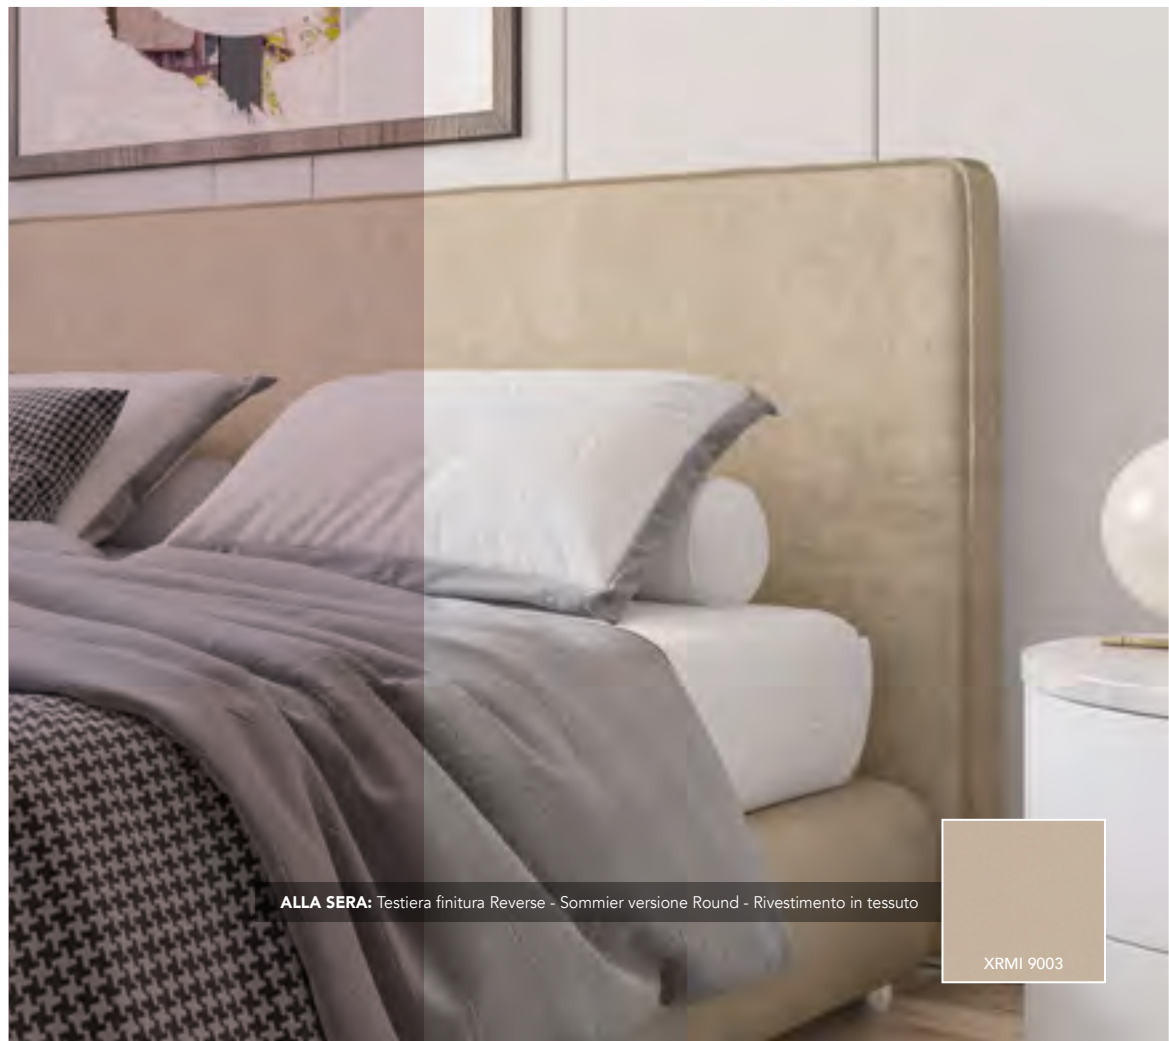

# ALLA SERA

XRMI 2128

**ALLA SERA:** Testiera finitura Piping - Rivestimento in tessuto

XRMI 9015

**ALLA SERA:** Testiera finitura Liscia - Soggiere versione Round - Rivestimento in tessuto

**ALLA SERA:** Testiera finitura Reverse - Sommier versione Round - Rivestimento in tessuto