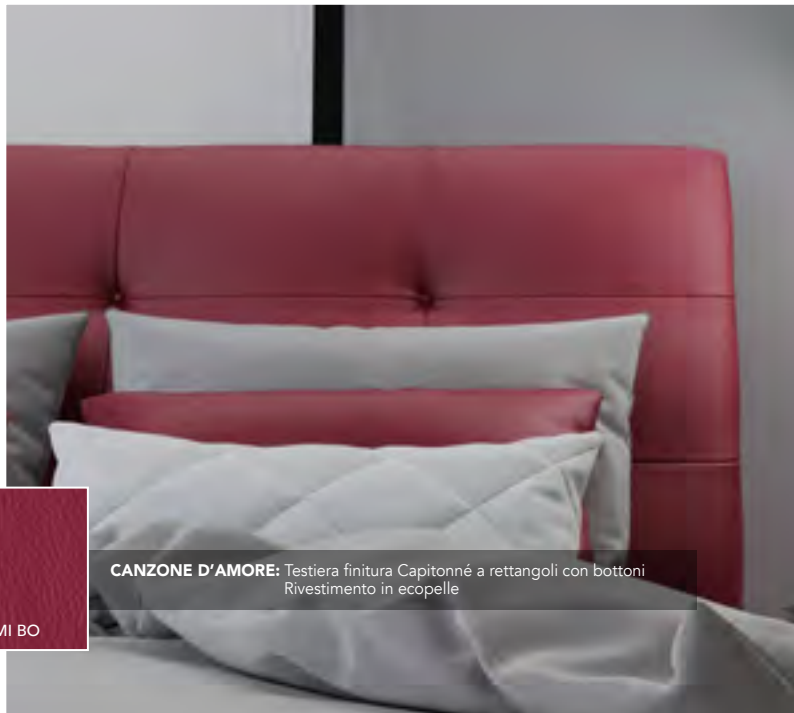

# CANZONE D'AMORE

**CANZONE D'AMORE:** Testiera finitura Capitoné a rettangoli con bottoni  
Rivestimento in ecopelle

**CANZONE D'AMORE:** Testiera finitura Capitoné a quadri - Soggiacere piano traspirante versione Round  
Rivestimento in tessuto