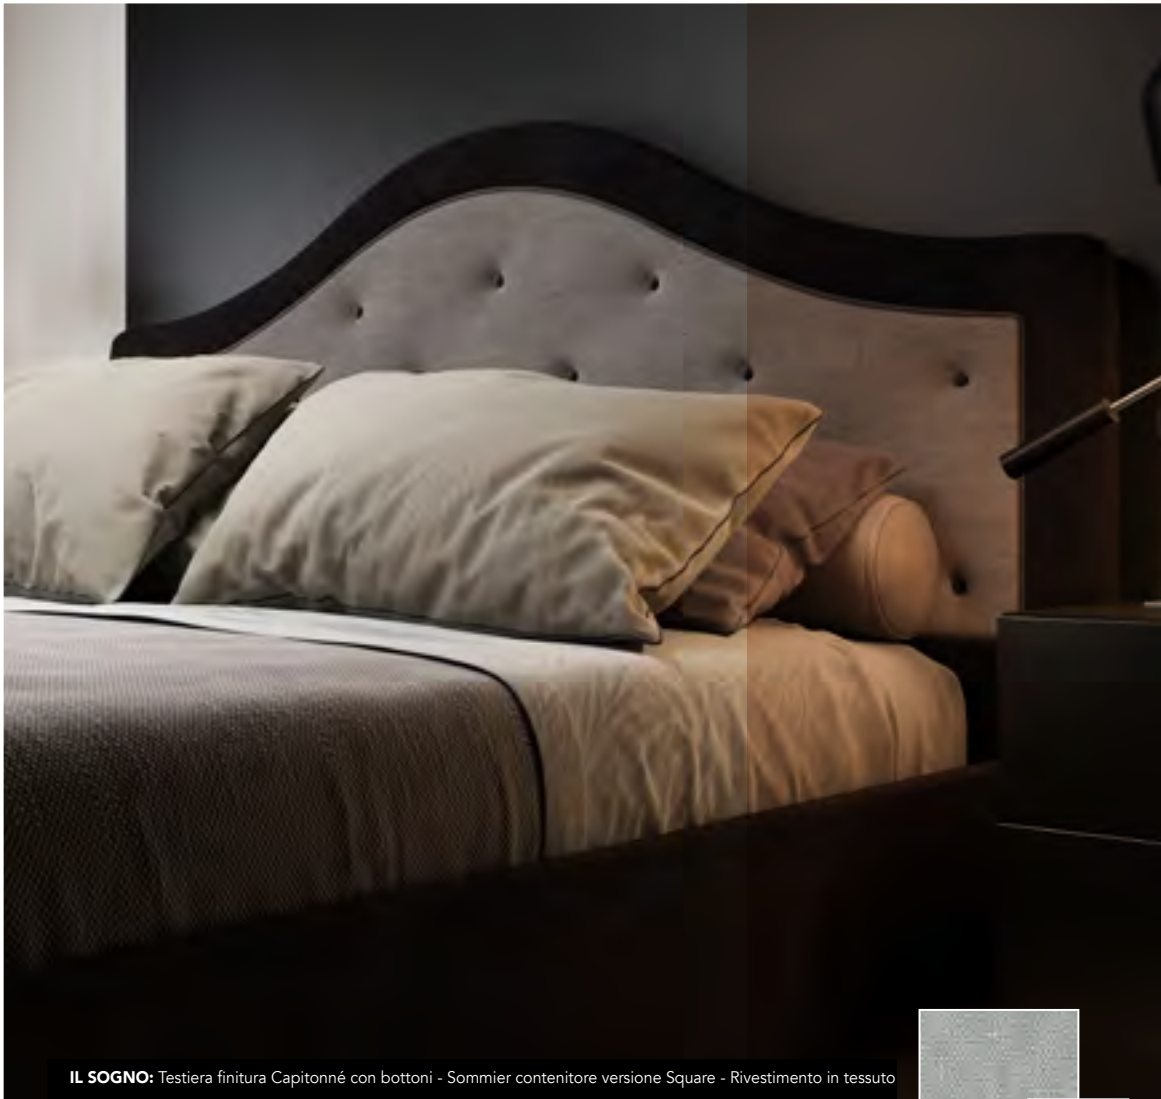

IL SOGNO: Testiera finitura Capitoné con bottoni - Sommier contenitore versione Square - Rivestimento in tessuto

XRMI 7046

XRMI 0112