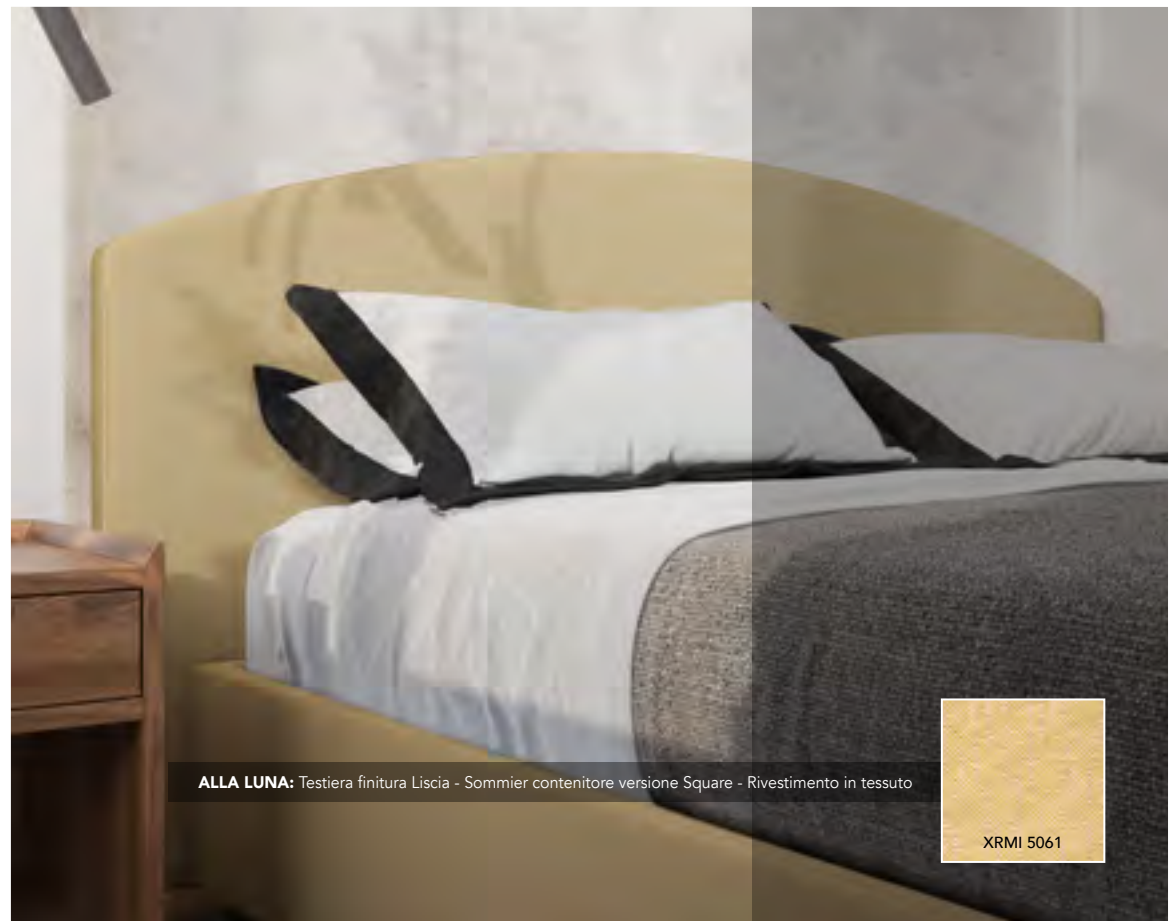

# ALLA LUNA

**ALLA LUNA:** Testiera finitura Piping - Giroletto versione Square - Rivestimento in tessuto

**ALLA LUNA:** Testiera finitura Capitonné con bottoni - Rivestimento in ecopelle

**ALLA LUNA:** Testiera finitura Liscia - Sommier contenitore versione Square - Rivestimento in tessuto