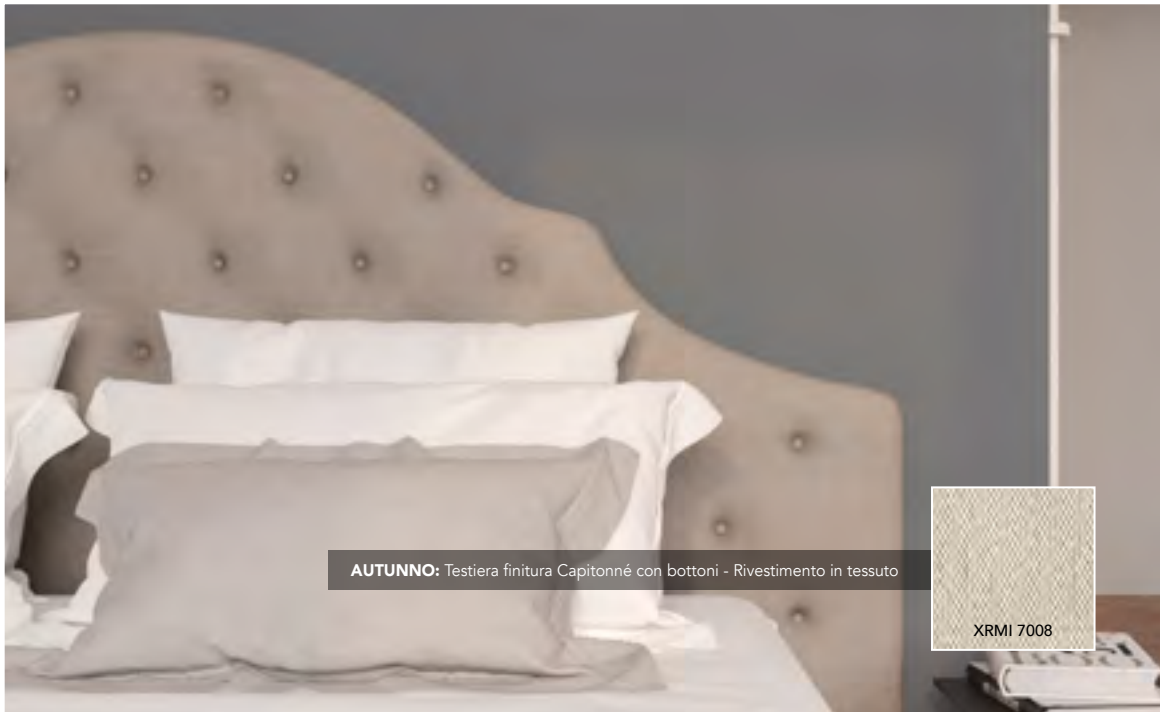

# AUTUNNO

**AUTUNNO:** Testiera finitura Chesterfield - Giroletto finiture Reverse - Rivestimento in ecopelle

XRFI BI

**AUTUNNO:** Testiera finitura Capitonné con bottoni - Rivestimento in tessuto

XRFI 7008