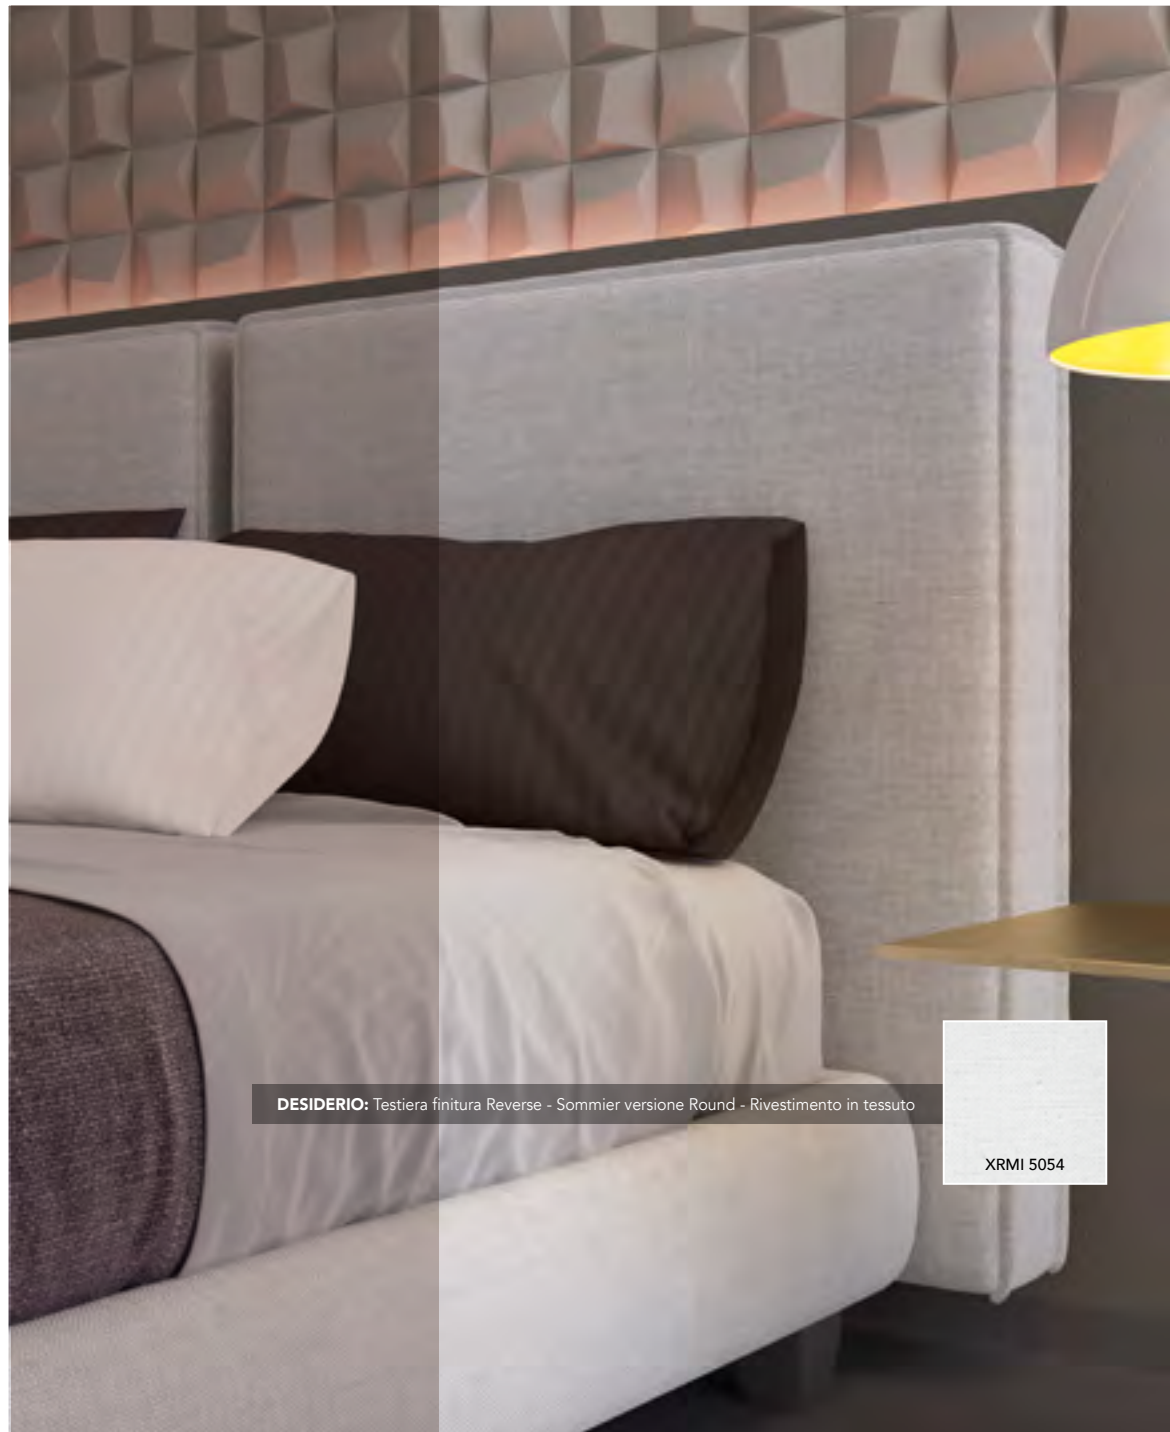

# DESIDERIO

Decisa ed essenziale, ricca di combinazioni accoglienti e raffinate.

XRMI 7101

**DESIDERIO:** Testiera finitura Reverse - Soggiere versione Round - Rivestimento in tessuto

XRMI AL

**DESIDERIO:** Testiera finitura Capitonné a quadri - Rivestimento in ecopelle