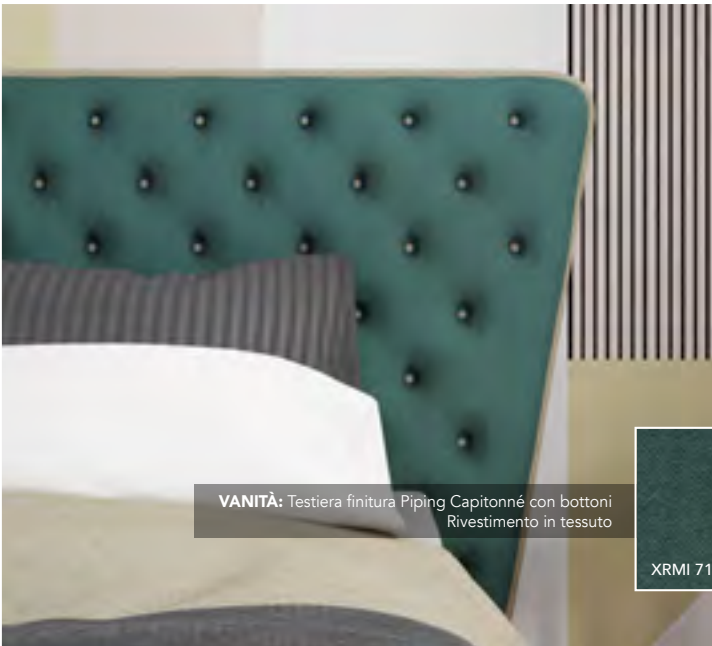

VANITÀ: Testiera finitura Piping Capitoné con bottoni
Rivestimento in tessuto

XRMI 7101

XRMI 7038