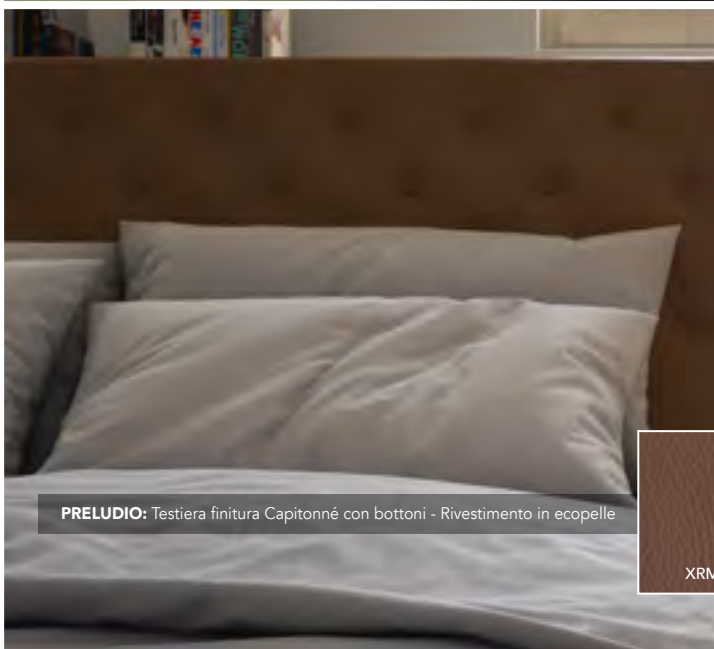

PRELUDIO: Testiera finitura Capitonné con bottoni - Rivestimento in ecopelle

XRMI MB