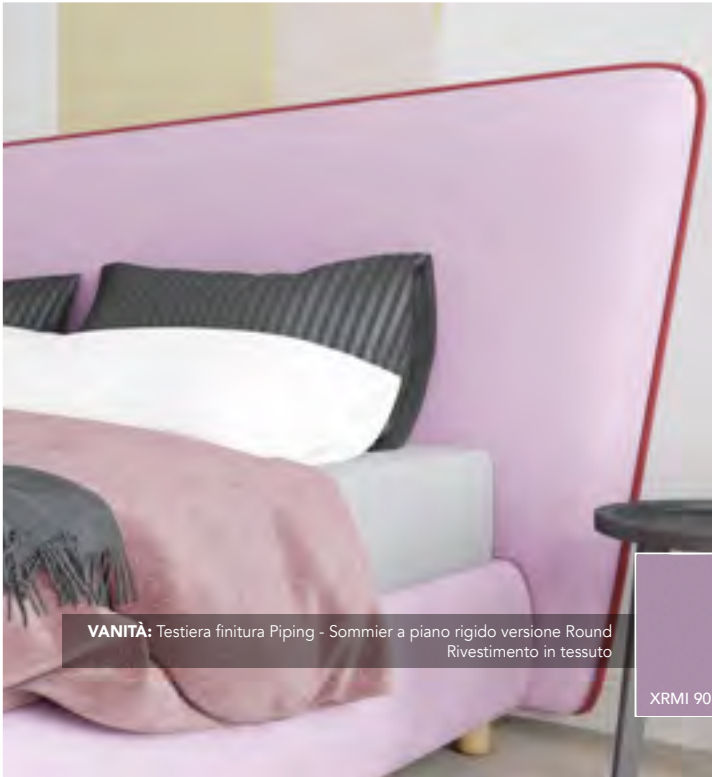

VANITÀ

Forme e colori innovativi per trasformare la camera da letto in uno spazio ricco di personalità.

VANITÀ: Testiera finitura Piping - Sommier a piano rigido versione Round
Rivestimento in tessuto

XRMI 9012

XRMI 9011