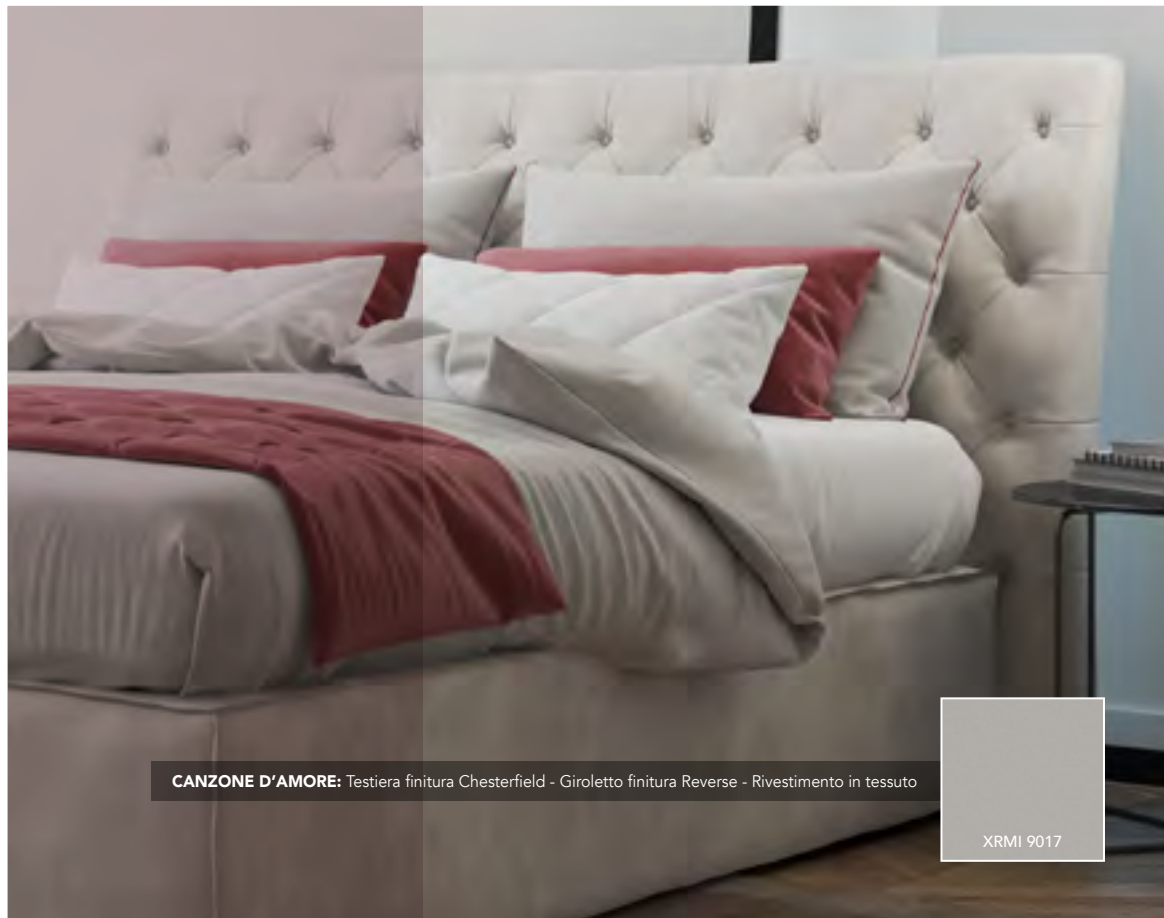

# CANZONE D'AMORE

**CANZONE D'AMORE:** Testiera finitura Capitoné a rettangoli con bottoni  
Rivestimento in ecopelle

**CANZONE D'AMORE:** Testiera finitura Capitoné a quadri - Soggiacere piano traspirante versione Round  
Rivestimento in tessuto